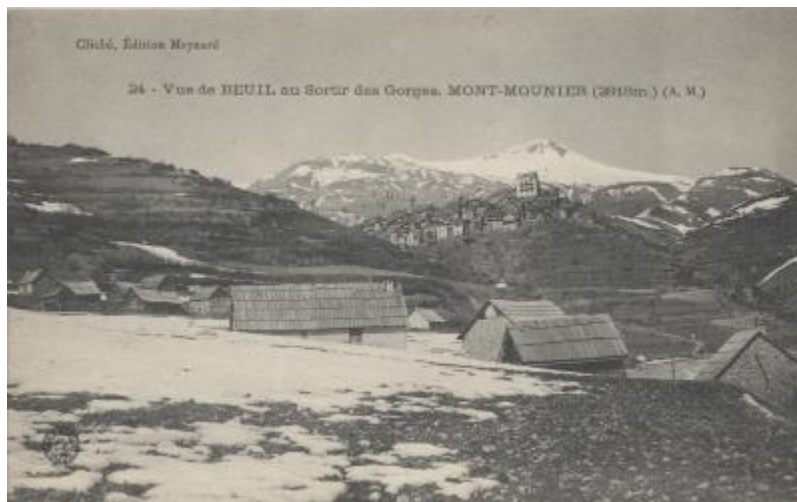

## 24. Vue de Beuil au sortir des Gorges, Mont Mounier (2818 m) - (A.-M.)

## 24. Vue de Beuil au sortir des Gorges, Mont Mounier (2818 m) - (A.-M.) [06016-IM-00008]