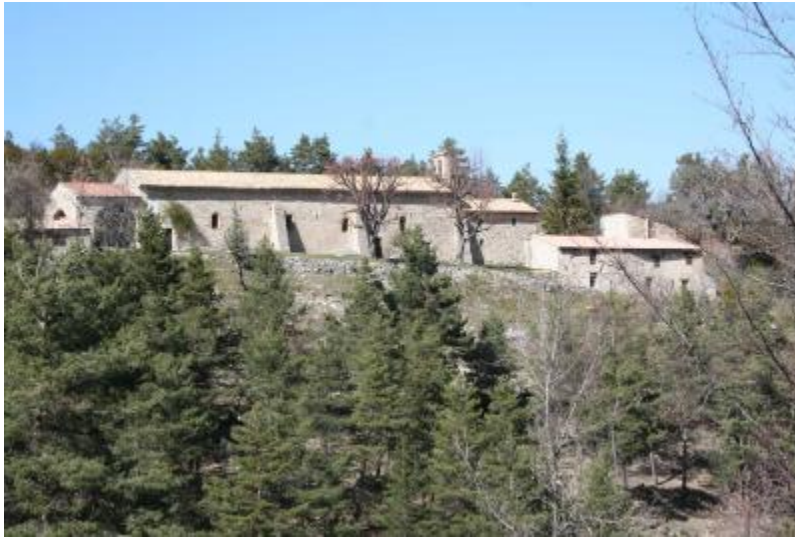

Chapelle Saint-Jean-du-Désert

Chapelle Saint-Jean-du-Désert [04076-IM-00087]

IMAGE

Auteur(s) : Thomassin Philippe test

Fonds : Fonds Thomassin Philippe

Fonds : Fonds Thomassin Philippe

Mots clés: Saint-Jean-Baptiste ; confrérie des Saint-Jeannistes ; procession ; Saint-Jean-du-Désert

Cote : 04076-IM-00087

Rédacteur : Thomassin, Philippe, Roudoule, écomusée en terre gavotte

LIEU LIÉ

chapelle Saint-Jean-du-désert (04) () Chapelle Saint-Jean-du-Désert ()